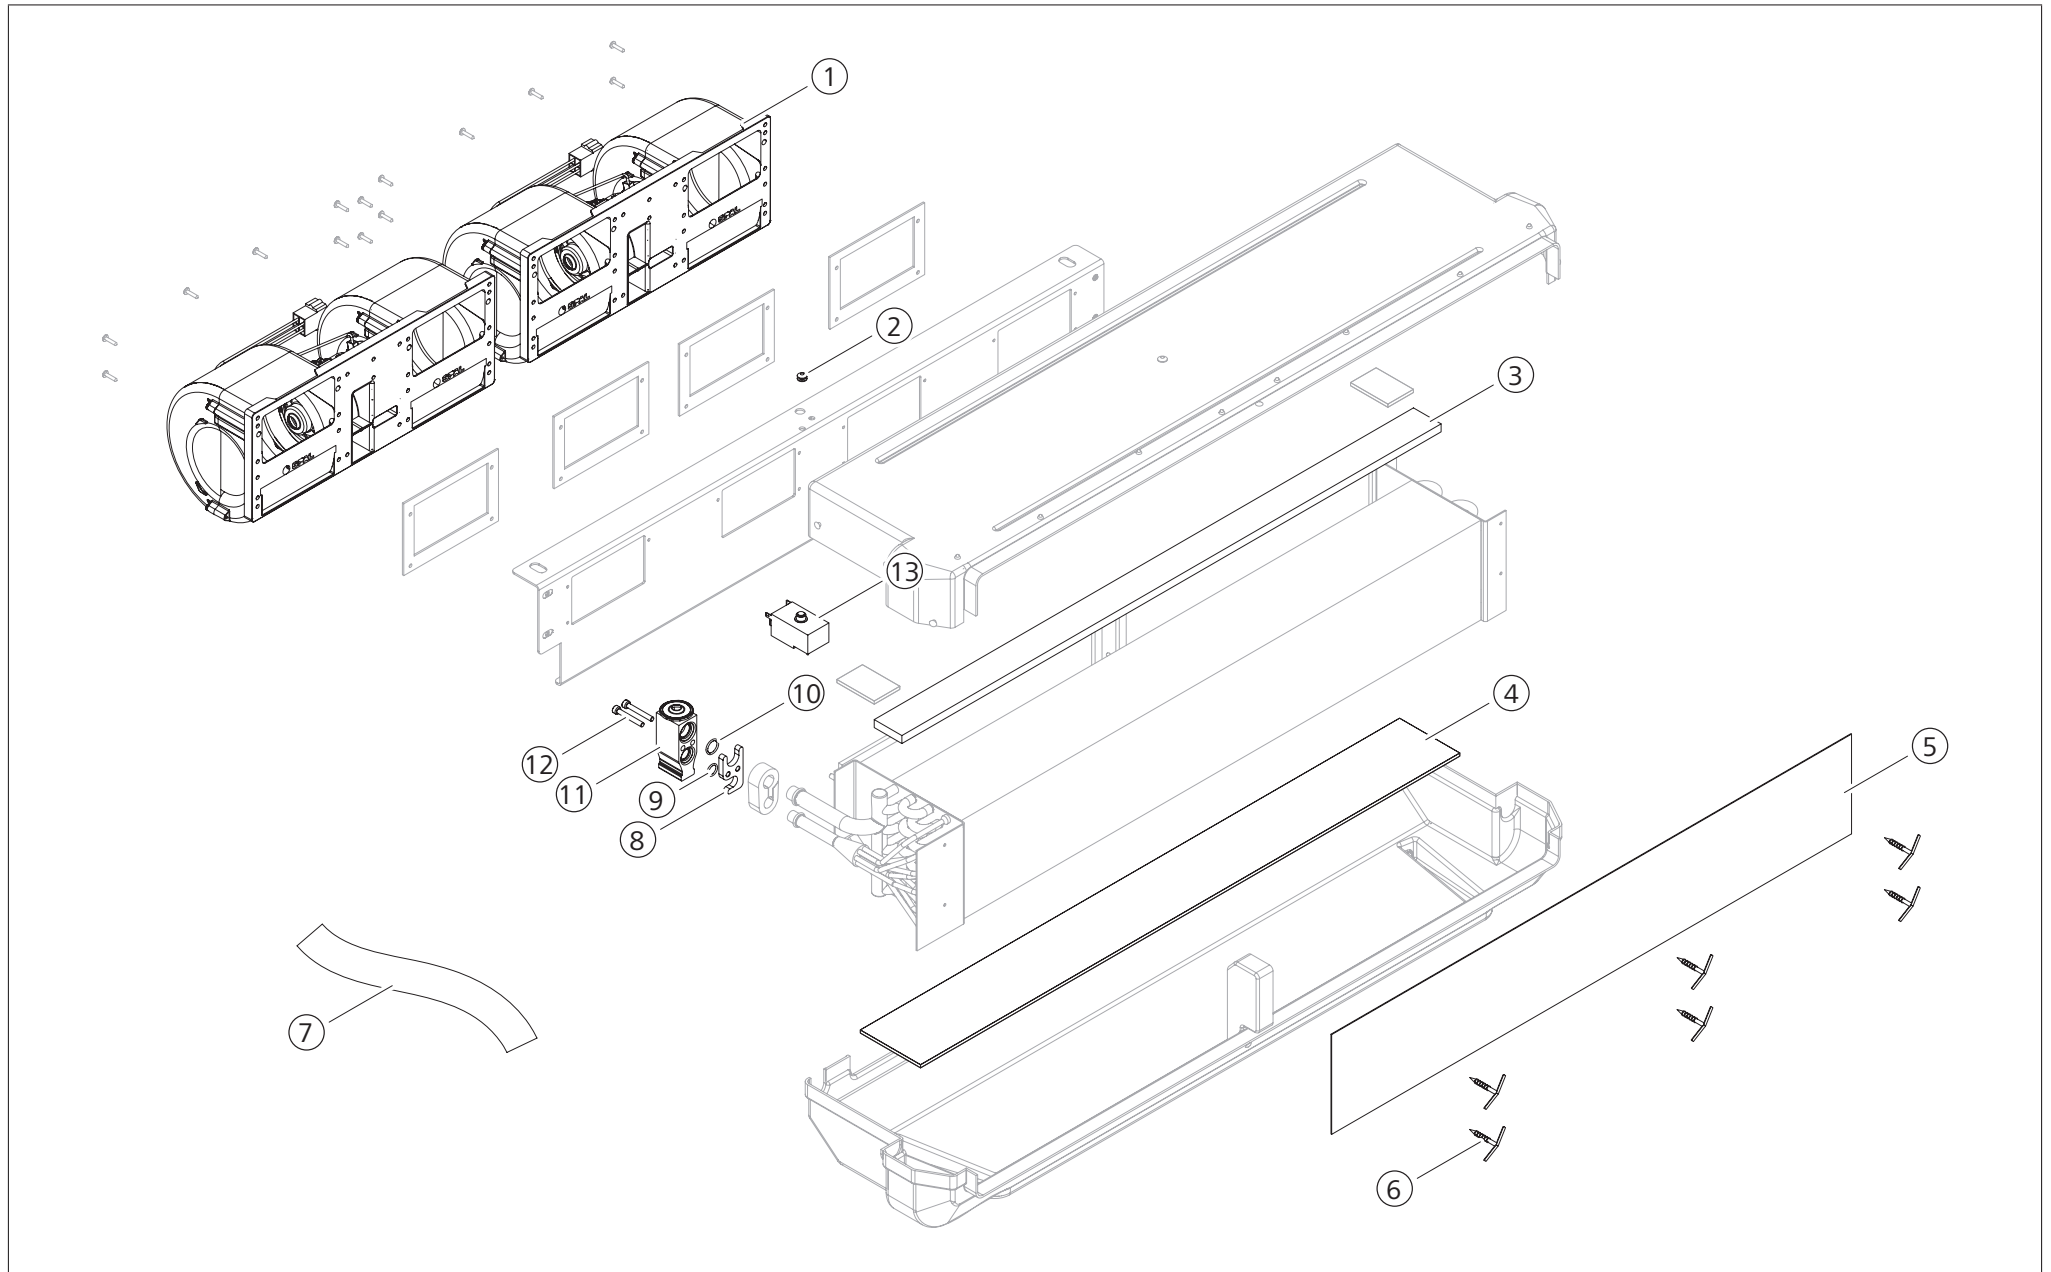

# 1 Newport

Pos.	12 V	24 V	Part no.	Description	Beschreibung	Description	Descrizione	Denominación
1	■		62054113B	Centrifugal blower 12 V	Radialgebläse 12 V	Soufflante radiale 12 V	Ventilatore centrifugo 12 V	Ventilador radial 12 V
1		■	62054114A	Centrifugal blower 24 V	Radialgebläse 24 V	Soufflante radiale 24 V	Ventilatore centrifugo 24 V	Ventilador radial 24 V
2	■	■	6230595A	Rubber seal sensor (50x)	Gummidichtung Sensor (50x)	Joint en caoutchouc capteur (50x)	Sensor tenuta in gomma (50x)	Sello de goma de sensora (50x)
3	■	■	620701024A	Gasket	Dichtung	Joint	Guarnizione	Junta
4	■	■	62070012RA	Gasket, evaporator 25 m	Dichtung, Verdampfer 25 m	Joint, évaporateur 25 m	Guarnizione, evaporatore 25 m	Junta, evaporador 25 m
5	■	■	6230601A	Anti condensate mesh 10 m	Anti-Kondensat Netz 10 m	Grille anti-condensation 10 m	Filtro anticondensa 10 m	Malla anticondensación 10 m
6	■	■	6230563A	Retainer push-In M4x37.8 (50x)	Halterung Push-In M4x37.8 (50x)	Rondelle de retenue Push-In M4x37.8 (50x)	Blocco push-in M4x37.8 (50x)	Retenedor M4x37.8 (50x)
7	■	■	62070001RA	Anti condensate tape 10 m	Anti-Kondensat Tape 10 m	Ruban anti-condensation 10 m	Nastro anticondensa 10 m	Cinta anticondensación 10 m
8	■	■	62043060B	Mounting flange	Montageflansch	Bride de fixation	Flangia di montaggio	Brida de montaje
9	■	■	62069506RA	O-ring 10.82x1.78 (50x)	O-Ring 10.82x1.78 (50x)	Joint torique 10.82x1.78 (50x)	Anello OR 10.82x1.78 (50x)	Junta O-ring 10.82x1.78 (50x)
10	■	■	62069507RAA	O-ring 14x1.78 (50x)	O-Ring 14x1.78 (50x)	Joint torique 14x1.78 (50x)	Anello OR 14x1.78 (50x)	Junta O-ring 14x1.78 (50x)
11	■	■	62058051A	Expansion valve	Expansionsventil	Détendeur	Valvola ad espansione	Válvula de expansión
12	■	■	6230542A	Screw M5x35 (50x)	Schraube M5x35 (50x)	Vis M5x35 (50x)	Vite M5x35 (50x)	Tornillo M5x35 (50x)
13	■	■	620683240A	Thermostat	Thermostat	Thermostat	Termostato	Termostato