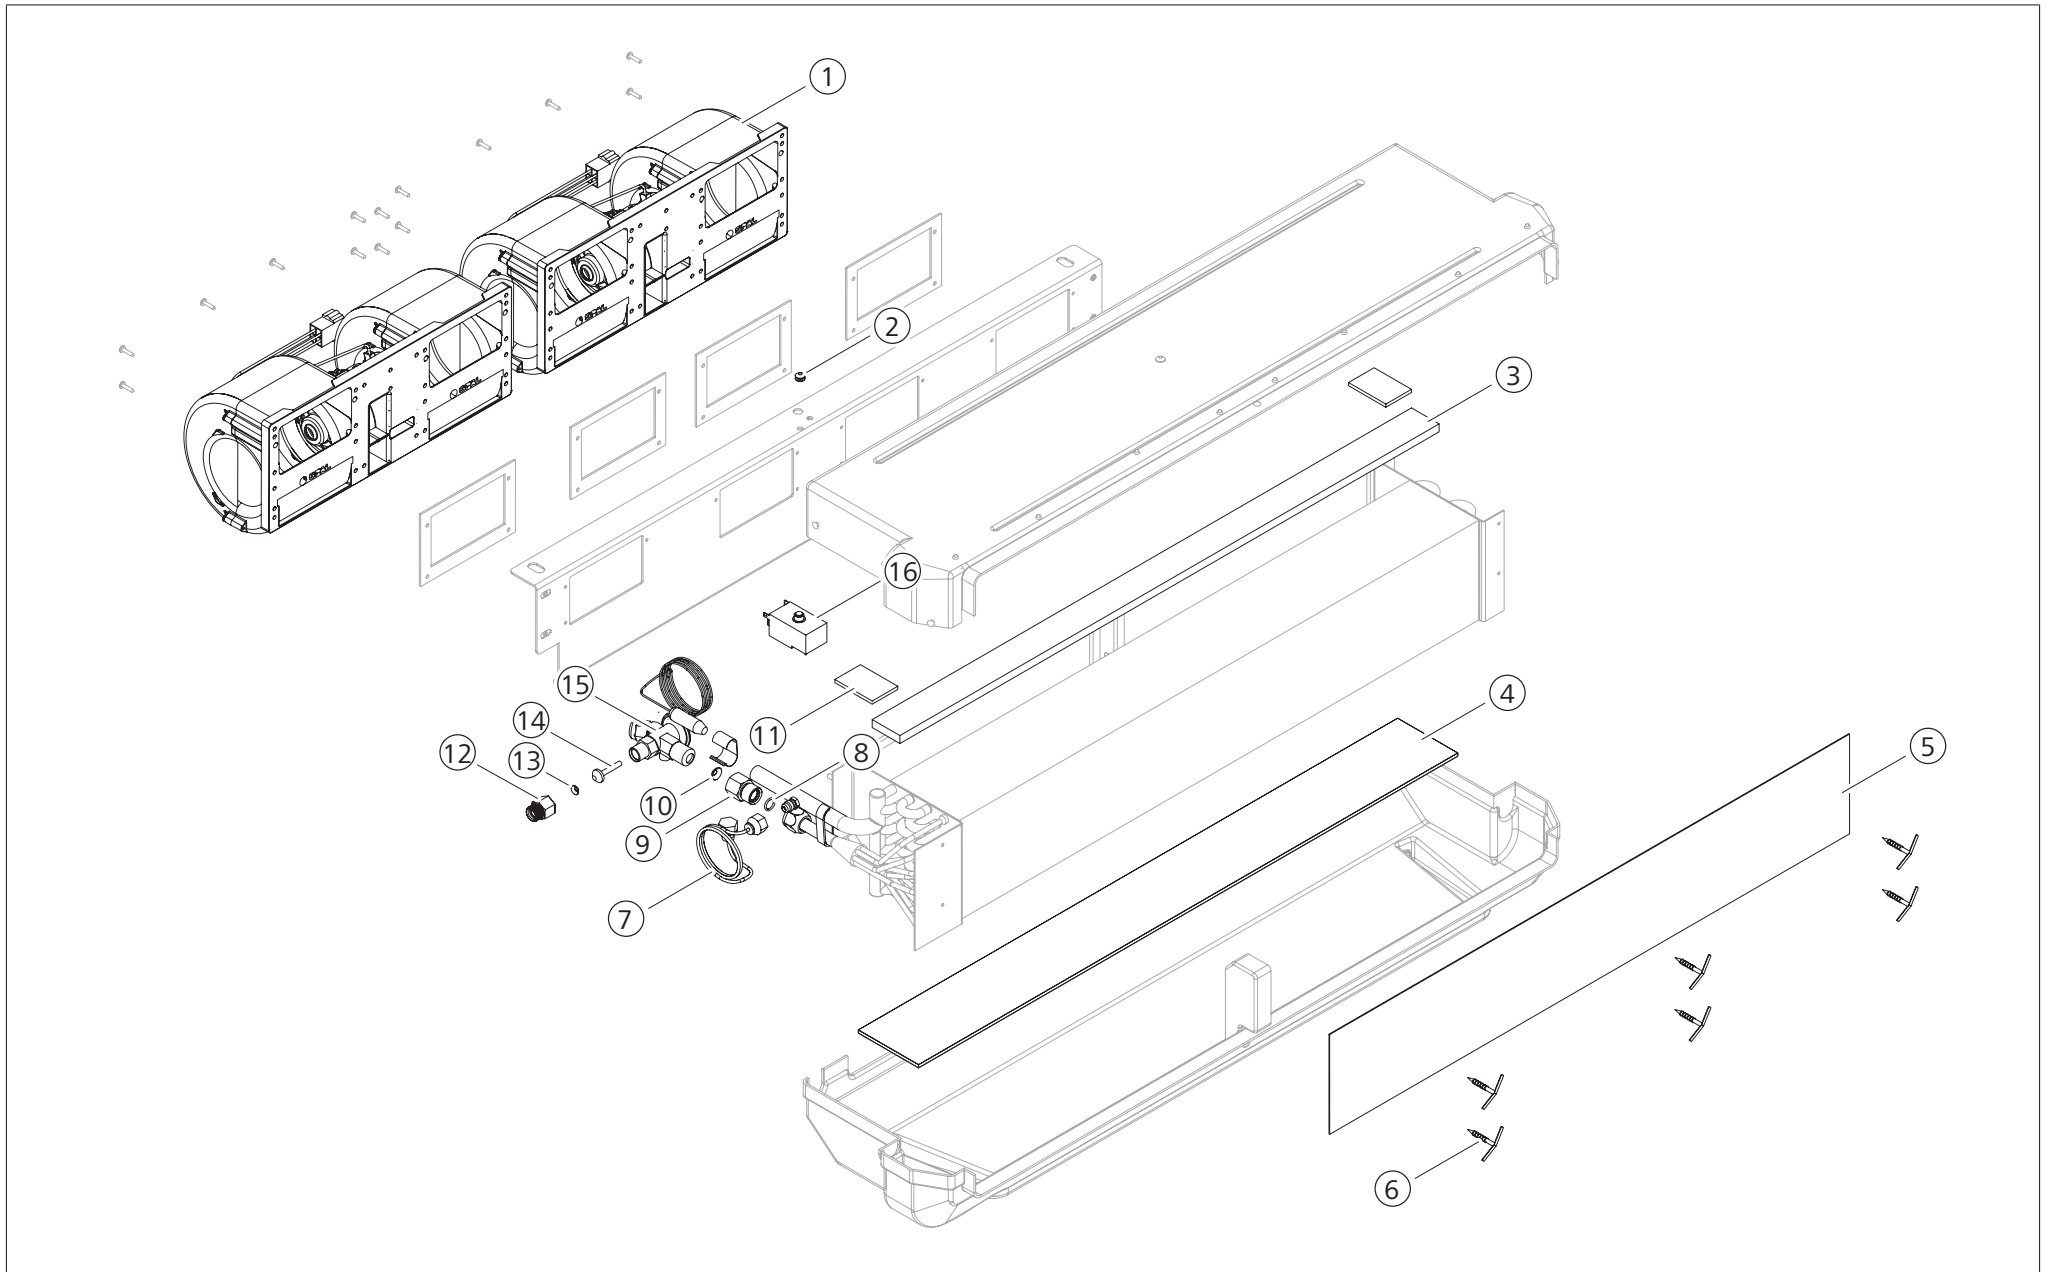

2 Newport 3 Ton

Pos.	12 V	24 V	Part no.	Description	Beschreibung	Description	Descrizione	Denominación
1	■		62054113B	Centrifugal blower 12 V	Radialgebläse 12 V	Soufflante radiale 12 V	Ventilatore centrifugo 12 V	Ventilador radial 12 V
1		■	62054114A	Centrifugal blower 24 V	Radialgebläse 24 V	Soufflante radiale 24 V	Ventilatore centrifugo 24 V	Ventilador radial 24 V
2	■	■	6230595A	Rubber seal sensor (50x)	Gummidichtung Sensor (50x)	Joint en caoutchouc capteur (50x)	Sensor tenuta in gomma (50x)	Sello de goma de sensora (50x)
3	■	■	620701024A	Gasket	Dichtung	Joint	Guarnizione	Junta
4	■	■	62070012RA	Gasket, evaporator 25 m	Dichtung, Verdampfer 25 m	Joint, évaporateur 25 m	Guarnizione, evaporatore 25 m	Junta, evaporador 25 m
5	■	■	6230601A	Anti condensate mesh 10 m	Anti-Kondensat Netz 10 m	Grille anti-condensation 10 m	Filtro anticondensa 10 m	Malla anticondensación 10 m
6	■	■	6230563A	Retainer push-In M4x37.8 (50x)	Halterung Push-In M4x37.8 (50x)	Rondelle de retenue Push-In M4x37.8 (50x)	Blocco push-in M4x37.8 (50x)	Retenedor M4x37.8 (50x)
7	■	■	6205803053A	Capillary 500 mm	Kapillare 500 mm	Capillaire 500 mm	Capillari 500 mm	Capilar 500 mm
8	■	■	62069506RA	O-ring 10.82x1.78 (50x)	O-Ring 10.82x1.78 (50x)	Joint torique 10.82x1.78 (50x)	Anello OR 10.82x1.78 (50x)	Junta O-ring 10.82x1.78 (50x)
9	■	■	62021030A	Adapter conical O-Ring 3/4"	Adapter konisch O-Ring 3/4"	Joint torique adaptateur conique 3/4"	Anello OR conico adattatore 3/4"	Adaptador cónico O-ring 3/4"
10	■	■	6230701A	Conical copper washer Ø9 (20x)	Kegelscheibe Kupfer Ø9 (20x)	Rondelle conique en cuivre Ø9 (20x)	Rondella conica in rame Ø9 (20x)	Arandela cónica de cobre Ø9 (20x)
11	■	■	62070001RA	Anti condensate tape 10 m	Anti-Kondensat Tape 10 m	Ruban anti-condensation 10 m	Nastro anticondensa 10 m	Cinta anticondensación 10 m
12	■	■	62021016B	Adapter conical O-Ring 5/8"	Adapter konisch O-Ring 5/8"	Joint torique adaptateur conique 5/8"	Anello OR conico adattatore 5/8"	Adaptador cónico O-ring 5/8"
13	■	■	6230702A	Conical copper washer Ø6 (20x)	Kegelscheibe Kupfer Ø6 (20x)	Rondelle conique en cuivre Ø6 (20x)	Rondella conica in rame Ø6 (20x)	Arandela cónica de cobre Ø6 (20x)
14	■	■	62058040A	Nozzle 06	Düse 06	Buse 06	Iniettore 06	Tobera 06
15	■	■	62058034A	Expansion valve	Expansionsventil	Détendeur	Valvola ad espansione	Válvula de expansión
16	■	■	620683240A	Thermostat	Thermostat	Thermostat	Termostato	Termostato