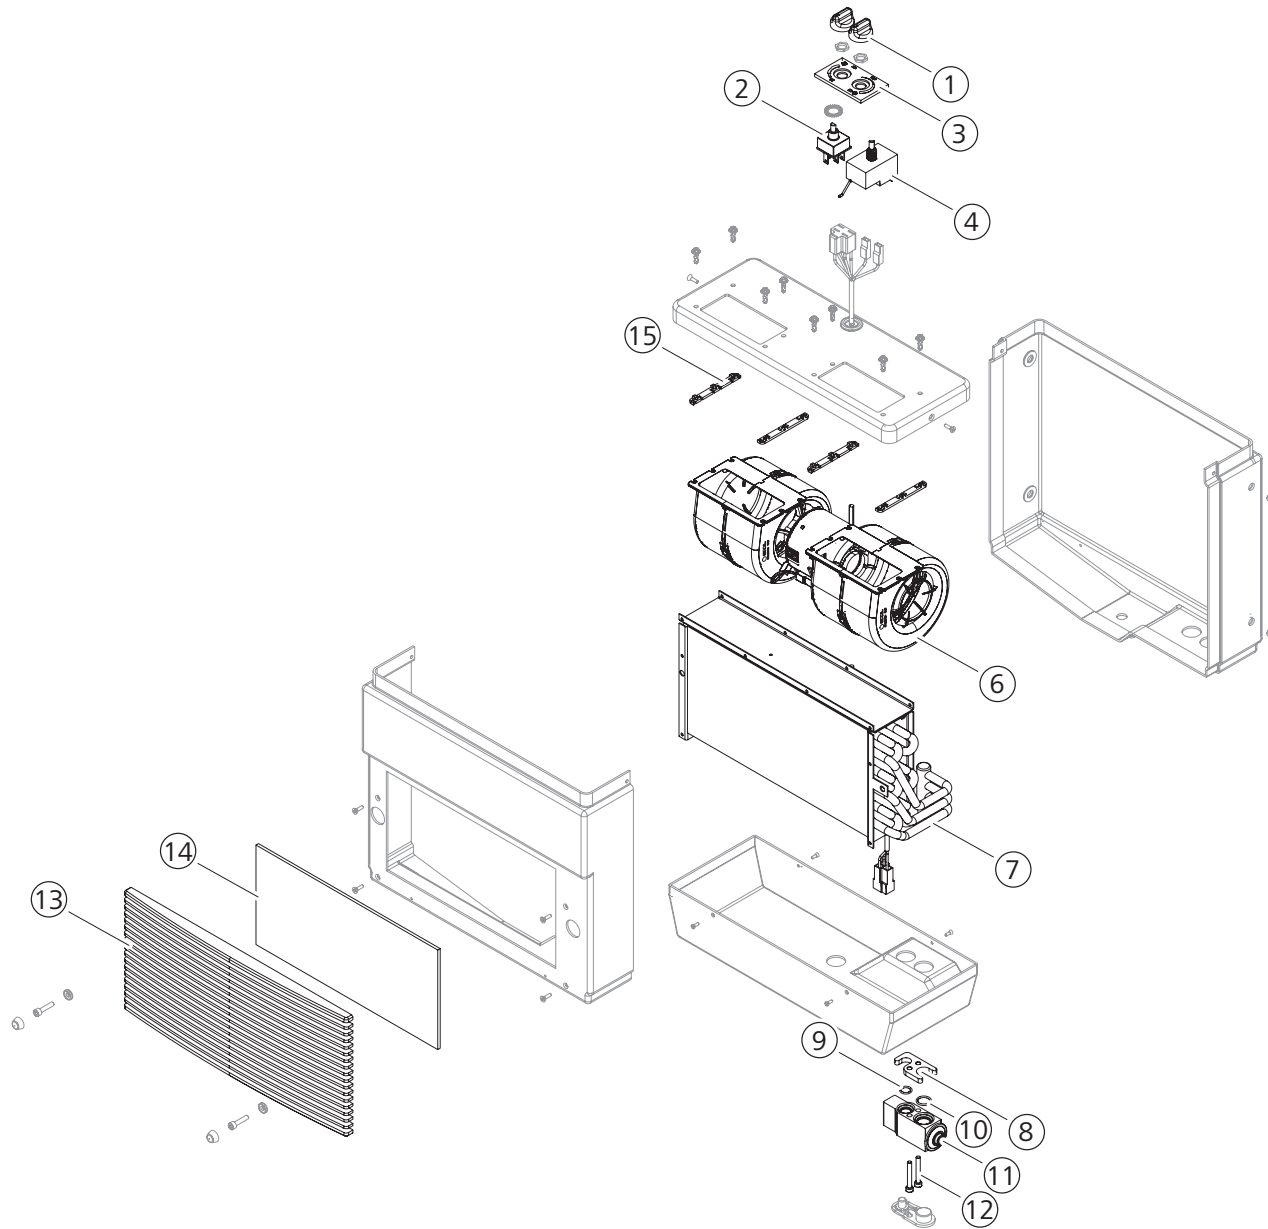

Liste de pièces détachées

Parti di ricambio

Lista de piezas de recambio

Pos.	R1234yf 12 V	R134a 12 V	R1234yf 24 V	R134a 24 V	Part no.	Description	Beschreibung	Description	Descrizione	Denominación
1	■	■	■	■	6233029A	Knob black	Knopf Schwarz	Touche noir	Pulsante nero	Botón negro
2	■	■	■	■	620682164A	3-way switch	3-Wege Schalter	Commutateur 3 voies	Interruttore a 3 vie	Interruptor de 3 vías
3	■	■	■	■	6233179A	Air temperature label (15x)	Luft-Temperaturschild (15x)	Étiquette de température d'air (15x)	Etichetta d'aria temperatura (15x)	Deflector de aire temperatura (15x)
4	■	■	■	■	620683239A	Thermostat	Thermostat	Thermostat	Termostato	Termostato
6	■	■			62054103A	Centrifugal blower 12 V	Radialgebläse 12 V	Soufflante radiale 12 V	Ventilatore centrifugo 12 V	Ventilador radial 12 V
6			■	■	62054107A	Centrifugal blower 24 V	Radialgebläse 24 V	Soufflante radiale 24 V	Ventilatore centrifugo 24 V	Ventilador radial 24 V
7	■	■	■	■	6244122A	Evaporator	Verdampfer	Évaporateur	Evaporatore	Evaporador
8	■	■	■	■	62043060B	Mounting flange	Montageflansch	Bride de fixation	Flangia di montaggio	Brida de montaje
9	■	■	■	■	62069506RA	O-ring 10.82x1.78 (50x)	O-Ring 10.82x1.78 (50x)	Joint torique 10.82x1.78 (50x)	Anello OR 10.82x1.78 (50x)	Junta O-ring 10.82x1.78 (50x)
10			■	■	62069507RAA	O-ring 14x1.78 (50x)	O-Ring 14x1.78 (50x)	Joint torique 14x1.78 (50x)	Anello OR 14x1.78 (50x)	Junta O-ring 14x1.78 (50x)
11	■	■	■	■	62058051A	Expansion valve	Expansionsventil	Détendeur	Valvola ad espansione	Válvula de expansión
12	■	■	■	■	6230542A	Screw M5x35 (50x)	Schraube M5x35 (50x)	Vis M5x35 (50x)	Vite M5x35 (50x)	Tornillo M5x35 (50x)
13	■	■	■	■	620311366A	Air distributor grey	Luftverteiler Grau	Distributeur d'air gris	Distribuzione dell'aria grigio	Distribuidor de aire gris
13	■	■	■	■	62031704A	Air distributor black	Luftverteiler Schwarz	Distributeur d'air noir	Distribuzione dell'aria nero	Distribuidor de aire negro
14	■	■	■	■	62070832A	Air filter fleece	Luftfilter Flies	Gaze filtre à air	Material filtro dell'aria	Material filtro de aire
15	■	■	■	■	6230466A	Bracket fan unit (20x)	Gebälsehalter (20x)	Support ventilateur (20x)	Supporto unità ventilatore (20x)	Soporte del ventilador (20x)