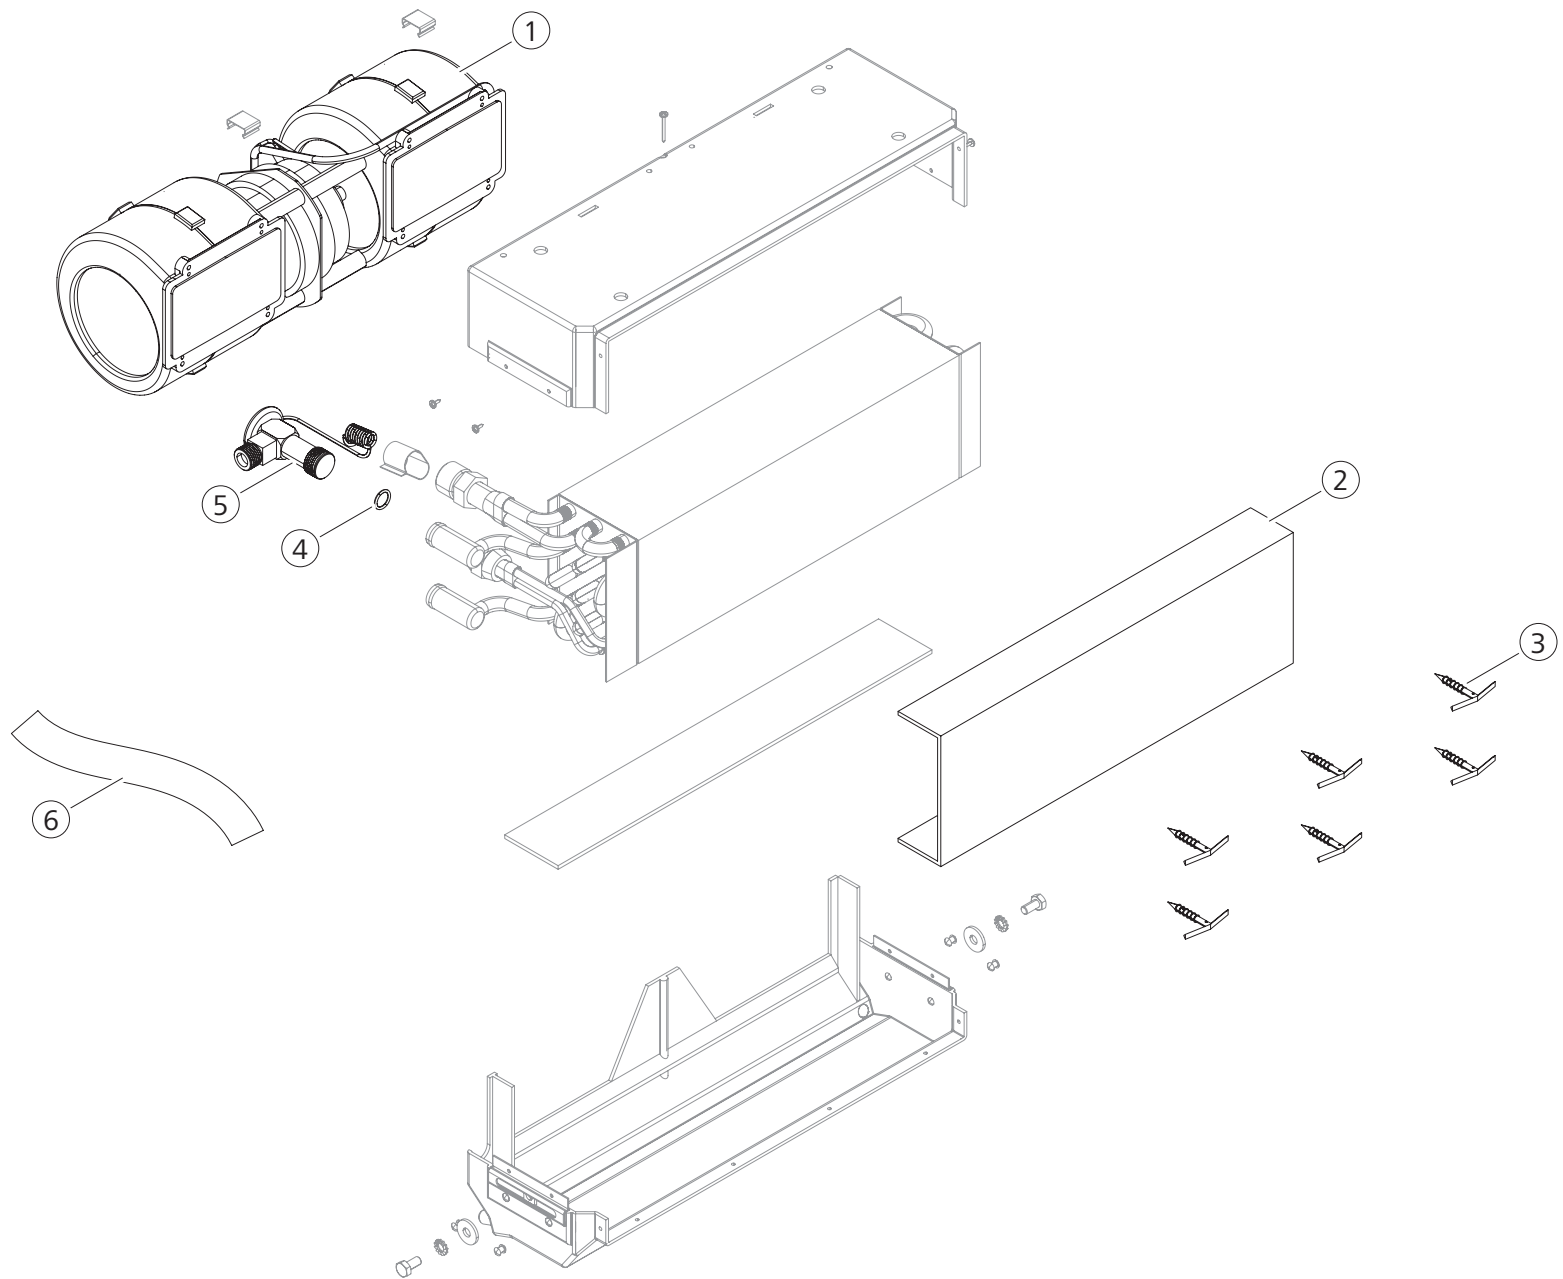

Ersatzteilliste

Liste de pièces détachées

Parti di ricambio

Lista de piezas de recambio

Pos.	12 V	24 V	Part no.	Description	Beschreibung	Description	Descrizione	Denominación
1	■		62054110A	Centrifugal blower 12 V	Radialgebläse 12 V	Soufflante radiale 12 V	Ventilatore centrifugo 12 V	Ventilador radial 12 V
1		■	62054092A	Centrifugal blower 24 V	Radialgebläse 24 V	Soufflante radiale 24 V	Ventilatore centrifugo 24 V	Ventilador radial 24 V
2	■	■	6243294A	Anti condensate mesh	Anti-Kondensat Netz	Grille anti-condensation	Filtro anticondensa	Malla anticondensación
3	■	■	6230563A	Retainer push-In M4x37.8 (50x)	Halterung Push-In M4x37,8 (50x)	Rondelle de retenue Push-In M4x37,8 (50x)	Blocco push-in M4x37,8 (50x)	Retenedor M4x37,8 (50x)
4	■	■	62069506RA	O-ring 10.82x1.78 (50x)	O-Ring 10,82x1,78 (50x)	Joint torique 10,82x1,78 (50x)	Anello OR 10,82x1,78 (50x)	Junta O-ring 10,82x1,78 (50x)
5	■	■	62058020B	Expansion valve	Expansionsventil	Détendeur	Valvola ad espansione	Válvula de expansión
6	■	■	62070001RA	Anti condensate tape 10 m	Anti-Kondensat Tape 10 m	Ruban anti-condensation 10 m	Nastro anticondensa 10 m	Cinta anticondensación 10 m